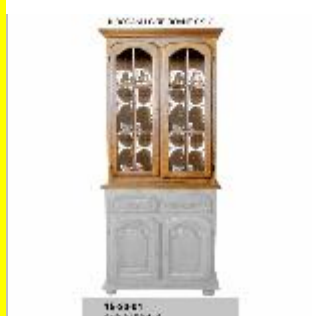

15-20-01
913/34,5/111,5

cena 6.988,-Kč
nadstavec vitrína - 15-20-01
rozměry : šířka 91cm
hl.34,5cm výška 111,5cm
[galerie interiérů](#) [ceník](#)

pro objednání volejte 235
522 518 nebo
zašlete [e-mail](#)